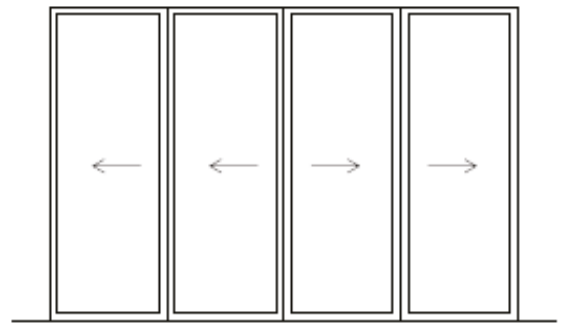

Puertas
plegadizas

Consulte con nuestros asesores para personalizar sus productos 2275-2100 6143-8746